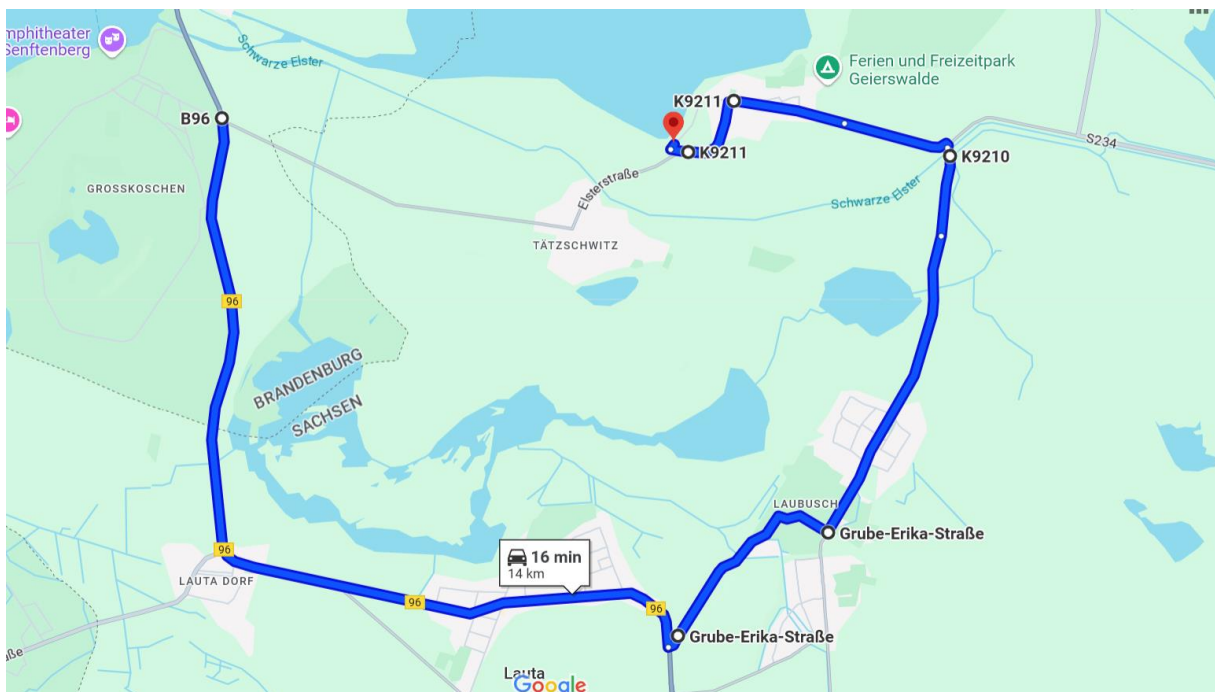

Liebe Gäste,
bitte achten Sie auf die Umleitung während der Baumaßnahmen auf der
Tätzschwitzer Straße.

Unsere Adresse:

Zum Leuchtturm 1 (ggf für Ihre Navigation Windspitze 15)
02979 Elsterheide / Geierswalde

01968 Senftenberg / Großkoschen

1. Auf B96 nach Süden Richtung Lautadorf
2. Links abbiegen auf Grube-Erika-Straße Lautadorf
3. Auf Grube-Erika-Straße nach Nordosten
4. Links abbiegen auf Hauptstraße 02991 Laubusch
5. Auf Hauptstraße nach Nordosten Richtung Georg-Kmetsch-Straße
6. Weiter auf K9210 02979 Elsterheide
7. Auf K9210 nach Norden
8. Im Kreisverkehr 2 Abfahrt Richtung Geierswalde
9. Weiter auf Landstraße/K9211 Hauptstraße durch den Ort folgen
10. Rechts auf „Zum Leuchtturm“ („Windspitze“ für Navigation) abbiegen